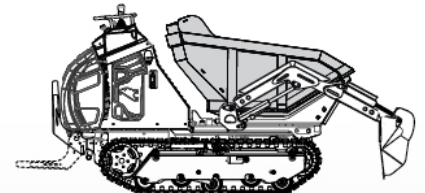

## ACWX

(cassone ribaltabile girevole 90° + 90° e braccio autocaricante + benna girevole)

90° a sinistra

90° a destra

CASSONE GIREVOLE 90° + 90°

CASSONE RIBALTABILE

AUTOCARICANTE

MACCHINA + ALLESTIMENTO

ALLESTIMENTO

	C1600	
	mm	in
A	-	-
B	-	-
C	945	37.2
D	1350	53.2
E	-	-
F	-	-
Q	200	7.9

**CAPACITA' OPERATIVA** 1600 kg  
3527 Lb

**PESO ALLESTIMENTO** 380 kg  
838 Lb

**PESO MACCHINA** 919 kg  
2027 Lb

**PESO TOTALE** 1299 kg  
2864 Lb

**RASO** 0,39 m<sup>3</sup>  
0.51 yd<sup>3</sup>

**COLMO SAE** 0,51 m<sup>3</sup>  
0.67 yd<sup>3</sup>

Le macchine e gli accessori in questa brochure non sono vincolanti per la Cormidi srl, possono cambiare da una versione all'altra. La Cormidi si riserva il diritto di apportare modifiche senza preavviso, per cui i modelli e gli accessori indicati nella seguente brochure sono solo indicativi.