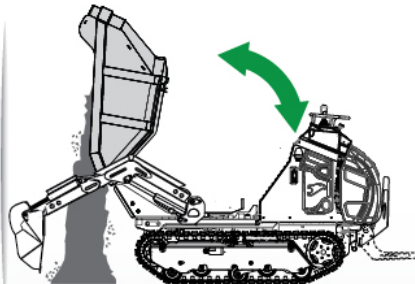

## ACWX

(cassone ribaltabile girevole 90° + 90° e braccio autocaricante + benna girevole)

90° a sinistra

90° a destra

CASSONE GIREVOLE 90° + 90°

CASSONE RIBALTABILE

AUTOCARICANTE

MACCHINA + ALLESTIMENTO

ALLESTIMENTO

	C1600	
	mm	in
A	-	-
B	-	-
C	945	37.2
D	1350	53.2
E	-	-
F	-	-
Q	200	7.9

**CAPACITA' OPERATIVA** 1600 kg  
3527 Lb

**PESO ALLESTIMENTO** 380 kg  
838 Lb

**PESO MACCHINA** 919 kg  
2027 Lb

**PESO TOTALE** 1299 kg  
2864 Lb

**RASO** 0,39 m<sup>3</sup>  
0.51 yd<sup>3</sup>

**COLMO SAE** 0,51 m<sup>3</sup>  
0.67 yd<sup>3</sup>

Le macchine e gli accessori in questa brochure non sono vincolanti per la Cormidi srl, possono cambiare da una versione all'altra. La Cormidi si riserva il diritto di apportare modifiche senza preavviso, per cui i modelli e gli accessori indicati nella seguente brochure sono solo indicativi.