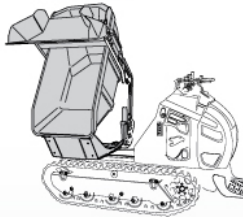

## ACWX

(cassone ribaltabile girevole 90° + 90° e braccio autocaricante + benna girevole)

90° a sinistra

90° a destra

CASSONE GIREVOLE 90° + 90°

CASSONE RIBALTABILE

AUTOCARICANTE

MACCHINA + ALLESTIMENTO

ALLESTIMENTO

	C1600	
	mm	in
A	-	-
B	-	-
C	945	37.2
D	1350	53.2
E	-	-
F	-	-
Q	200	7.9

**CAPACITA' OPERATIVA** 1600 kg  
3527 Lb

**PESO ALLESTIMENTO** 380 kg  
838 Lb

**PESO MACCHINA** 919 kg  
2027 Lb

**PESO TOTALE** 1299 kg  
2864 Lb

**RASO** 0,39 m<sup>3</sup>  
0.51 yd<sup>3</sup>

**COLMO SAE** 0,51 m<sup>3</sup>  
0.67 yd<sup>3</sup>

Le macchine e gli accessori in questa brochure non sono vincolanti per la Cormidi srl, possono cambiare da una versione all'altra. La Cormidi si riserva il diritto di apportare modifiche senza preavviso, per cui i modelli e gli accessori indicati nella seguente brochure sono solo indicativi.