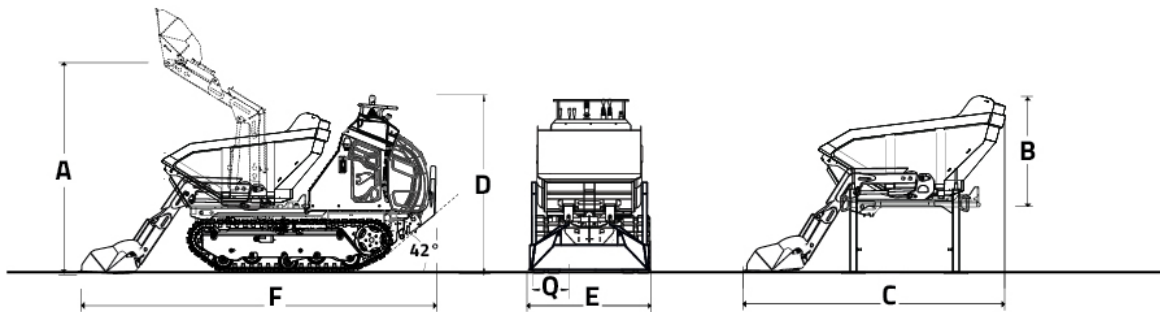

## ACWX

(cassone ribaltabile girevole 90° + 90° e braccio autocaricante + benna girevole)

90° a sinistra

90° a destra

CASSONE GIREVOLE 90° + 90°

CASSONE RIBALTABILE

AUTOCARICANTE

MACCHINA + ALLESTIMENTO

ALLESTIMENTO

	C1600	
	mm	in
A	-	-
B	-	-
C	945	37.2
D	1350	53.2
E	-	-
F	-	-
Q	200	7.9

**CAPACITA' OPERATIVA** 1600 kg  
3527 Lb

**PESO ALLESTIMENTO** 380 kg  
838 Lb

**PESO MACCHINA** 919 kg  
2027 Lb

**PESO TOTALE** 1299 kg  
2864 Lb

**RASO** 0,39 m<sup>3</sup>  
0.51 yd<sup>3</sup>

**COLMO SAE** 0,51 m<sup>3</sup>  
0.67 yd<sup>3</sup>

Le macchine e gli accessori in questa brochure non sono vincolanti per la Cormidi srl, possono cambiare da una versione all'altra. La Cormidi si riserva il diritto di apportare modifiche senza preavviso, per cui i modelli e gli accessori indicati nella seguente brochure sono solo indicativi.